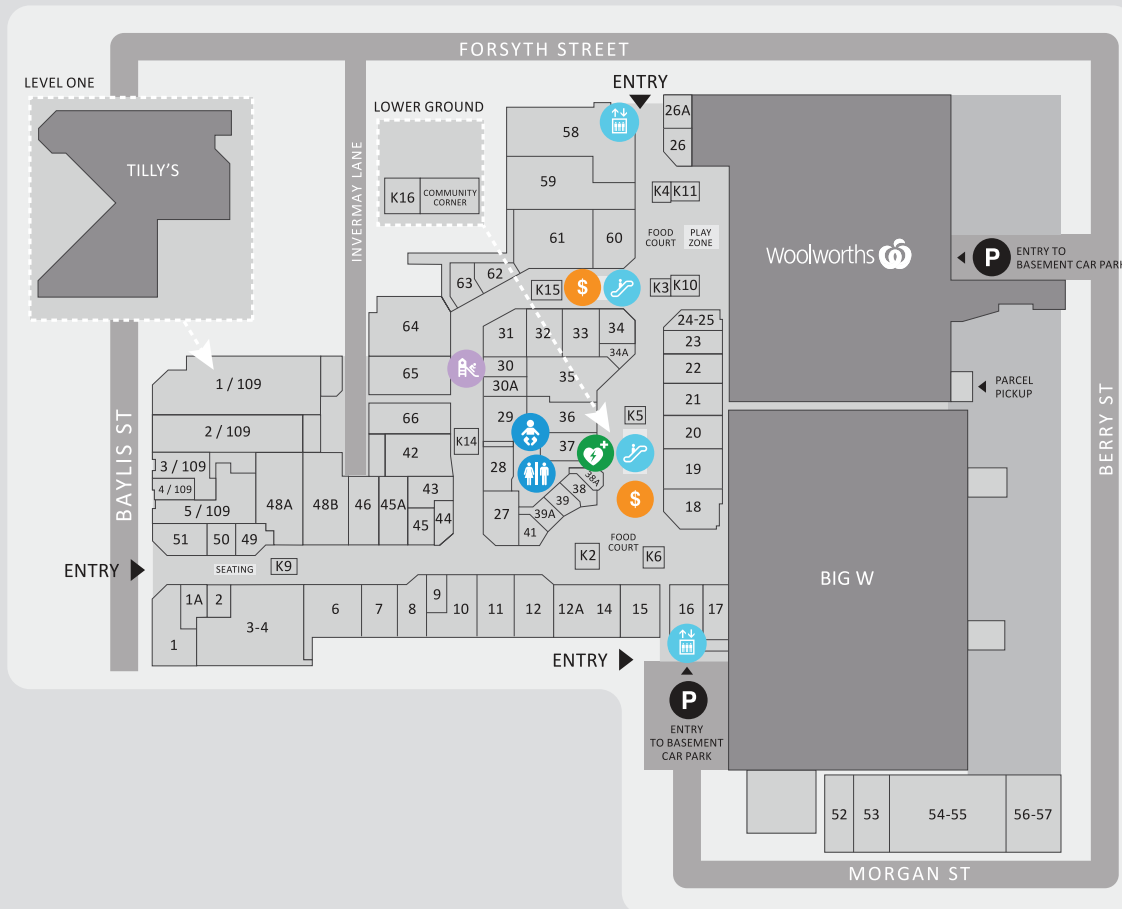

## APPAREL

35	Ally Fashion	6936 0365
16	Autograph	6936 0281
23	Bras n Things	6931 8556
22	City Chic	4211 4374
36	Connor	7923 5689
48B	Cotton On Body	6931 7606
37	Cotton On Kids	6971 7504
10	Decjuba	7208 1801
42	Edge Clothing	6921 5130
8	Elm	6931 7921
6	Forever New	6525 9365
66	Jeanswest	8742 4987
28	Lorna Jane	5954 9740
46	Neverland	1300 729 085
19	Peter Alexander	6925 8537
11	Supre	6925 9479
12	Sussan	6921 3837
21	Suzanne Grae	6921 3187
30a	Tarocash	7923 5688

## VARIETY

62	Caseway	0420 919 188
64	Casey's Toys	6917 1727
12A-14	EB Games & Zing Pop	6925 8870
K16	Lucky Crow Lotto	5925 5066
K15	Marketplace Florist	6931 4562
K6	PTC Tech Hub	9236 7468
1/109	The Reject Shop	6921 9427
15	Typo	6931 7606

## MAJORS

Woolworths	6932 5102
BIG W	6932 5100

## ATMS

ATM X	Opposite Wendy's
Olliv ATM	Opposite Blooms
Precinct	Opposite Michael Hill